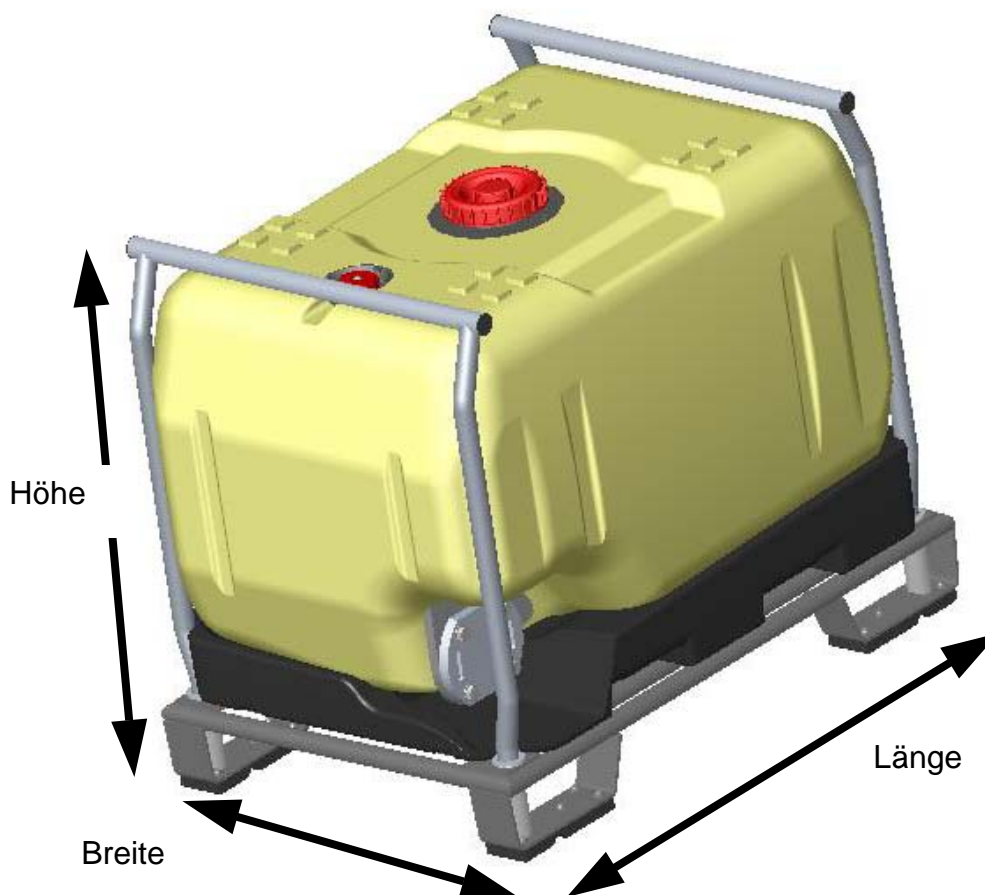

Abmessungen KT530 auf Stahl oder Holzpalette

Der KT530 kann wahlweise auf

- Holzpalette CII-K
- feuerverzinkten Stahlrohrpalette

jeweils mit lackierten oder feuerverzinkten Rohrbügeln geliefert werden.

	Länge	Breite	Höhe	Einheit
Stahlpalette	1210	810	1000	mm
Holzpalette	1200	805	980	mm